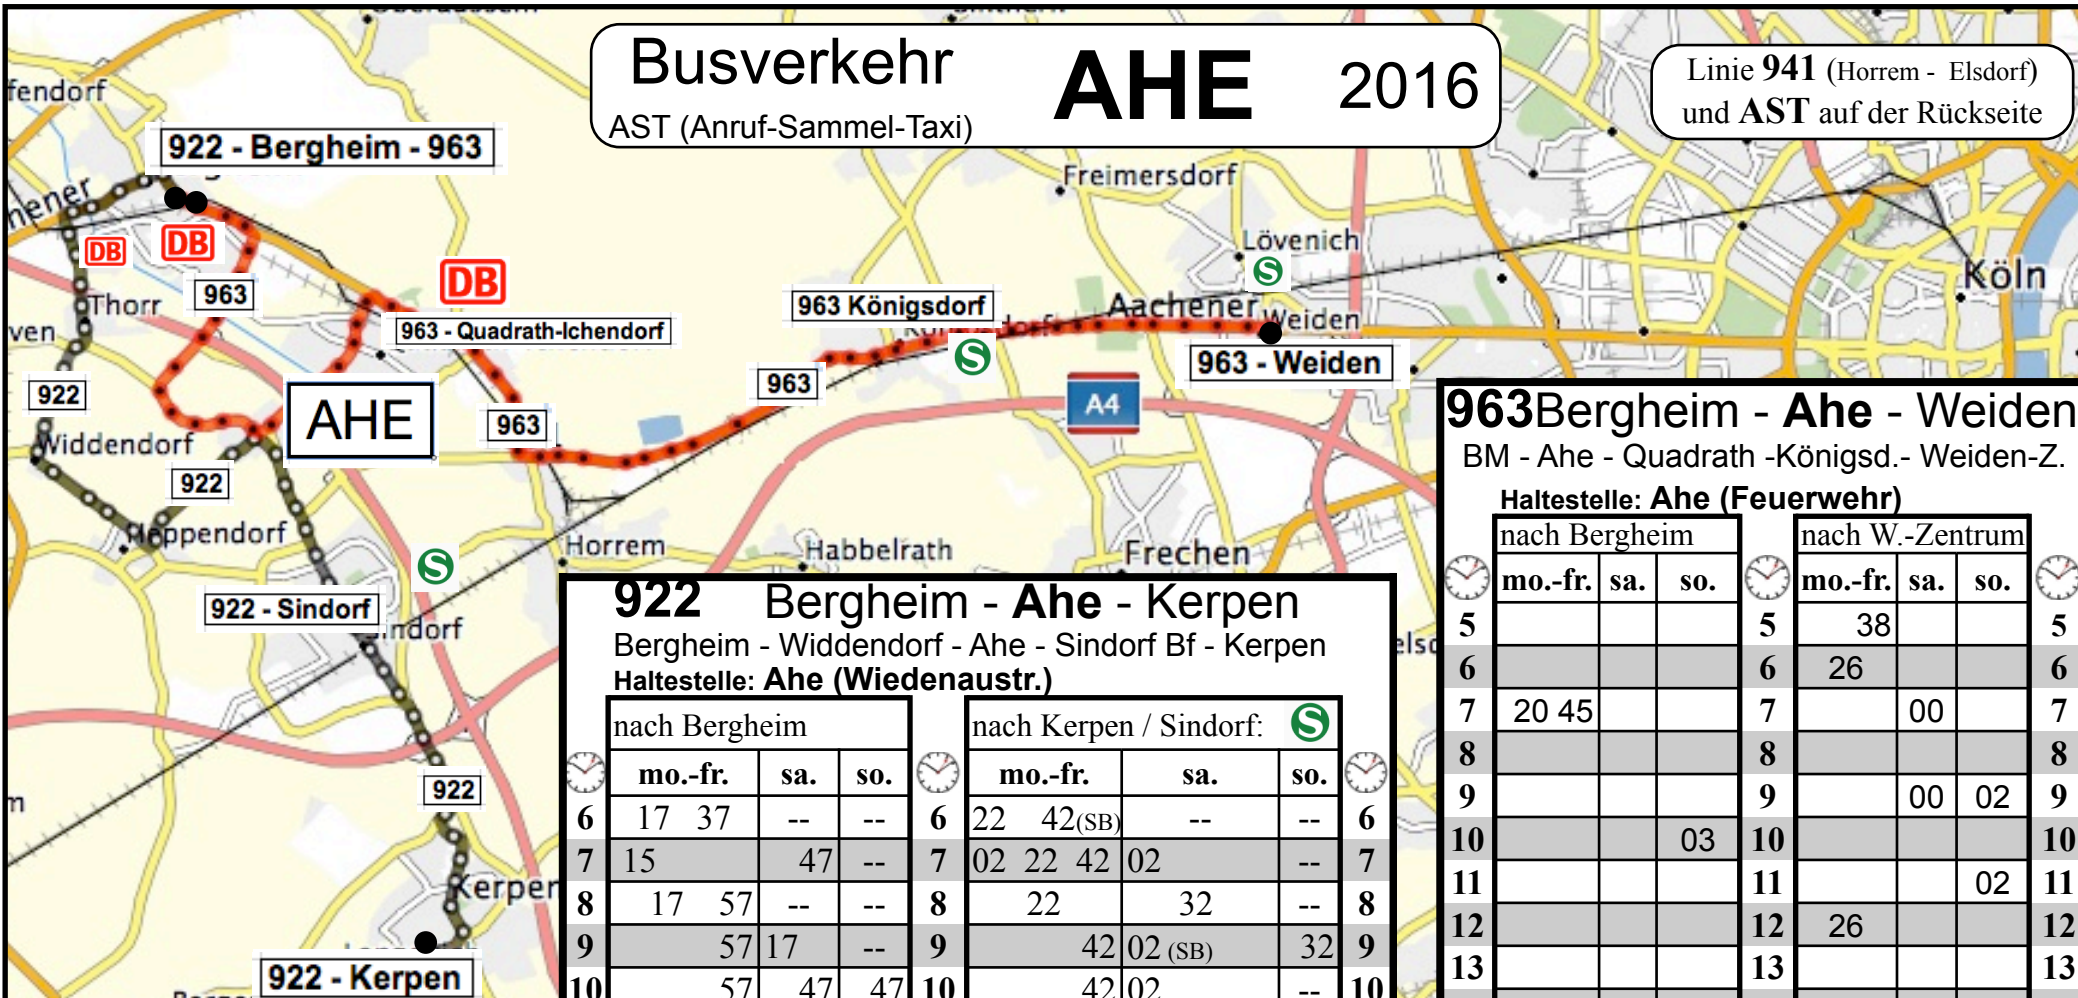

Busverkehr AHE 2016

AST (Anruf-Sammel-Taxi)

Linie 941 (Horrem - Elsdorf) und AST auf der Rückseite

922 Bergheim - Ahe - Kerpen

Bergheim - Widdendorf - Ahe - Sindorf Bf - Kerpen
Haltestelle: Ahe (Wiedenastr.)

nach Bergheim				nach Kerpen / Sindorf:			
	mo.-fr.	sa.	so.		mo.-fr.	sa.	so.
6	17 37	--	--	6	22 42(SB)	--	--
7	15	47	--	7	02 22 42	02	--
8	17 57	--	--	8	22	32	--
9	57	17	--	9	42	02(SB)	32
10	57	47	47	10	42	02	--
11	57	--	--	11	42	32	32
12	37	47	47	12	42	--	--
13	37	--	--	13	42	32	32
14	17 57	47	47	14	42	--	--
15	37	--	--	15	42	32	32
16	37	47	47	16	22	--	--
17	17	--	--	17	22	32	32
18	17 57	17	17	18	02	--	--
19	57	47	--	19	02 42	02	--
20	47	--	--	20	32	--	--

(SB)nur bis zur S-Bahn Sindorf

963 Bergheim - Ahe - Weiden

BM - Ahe - Quadrath - Königsd. - Weiden-Z.

Haltestelle: Ahe (Feuerwehr)

nach Bergheim			nach W.-Zentrum				
	mo.-fr.	sa.	so.		mo.-fr.	sa.	so.
5				5	38		5
6				6	26		6
7	20 45			7		00	7
8				8			8
9				9		00	02
10			03	10			10
11				11			02
12				12	26		12
13				13			13
14	00			14			14
15				15			02
16	30			16			16
17	30			17			02
18	30			18			18
19		01		19			19
20				20			20
21			03	21			02
22			03	22			22